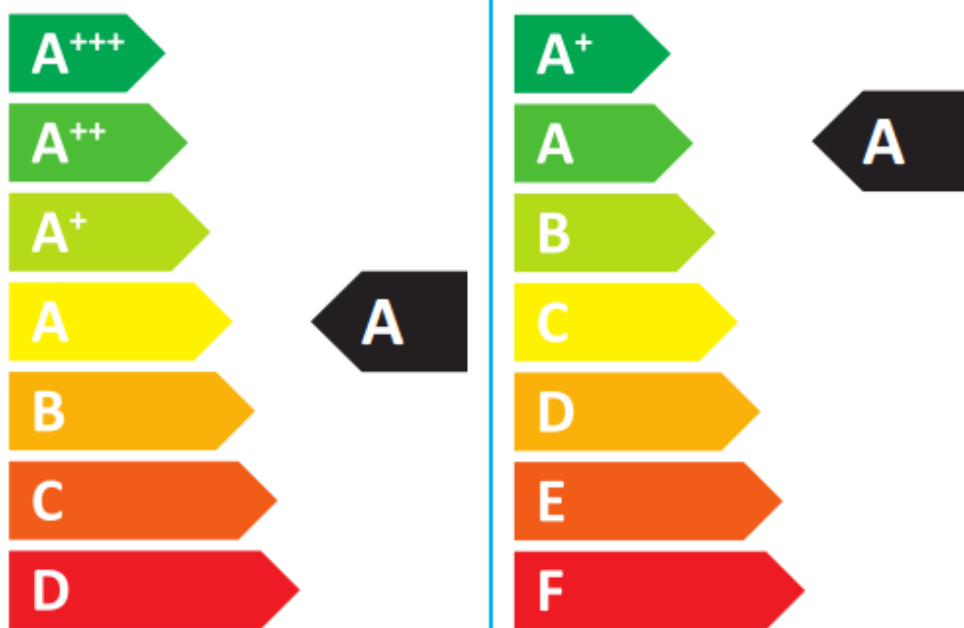

ENERG
енергия · ενεργεια

 **BOSCH**

Condens 7000i W
GC7000iW 30/35 CB 23
7736901351

50dB

28
kW