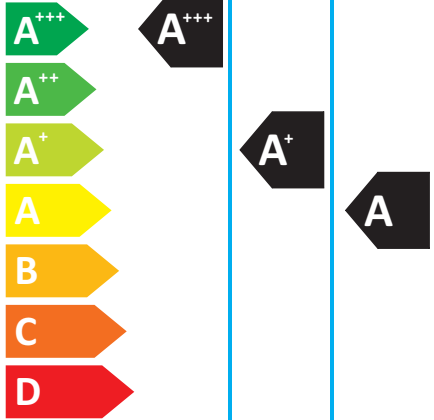

ENERG

енергия · ενεργεια

Model GWH18ACDXF-K6DNA1A/O
GWH18ACDXF-K6DNA1A/I

GREE ELECTRIC APPLIANCES, INC. OF ZHUHAI

SEER

kW 5,3
SEER 7,6
kWh/annum 244

SCOP

kW 4,7	4,3	6,0
SCOP 5,7	4,3	3,5
kWh/annum 1154	1400	3600

60dB

64dB

ENERGIA · ЕНЕРГИЯ · ΕΝΕΡΓΕΙΑ · ENERGIJA · ENERGY · ENERGIE · ENERGI

626/2011