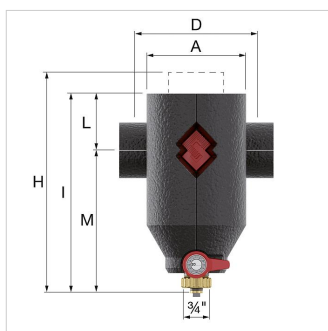

### 30035 - Flamco Clean Smart Rp1½" EcoPlus

Megnevezés	Flamco Clean Smart Rp1½" EcoPlus	
Cikkszám	30035	
Típus	Flamco Clean Smart EcoPlus	
Csatlakozás (E)	G 1 ½" F	
Méretek	A [mm]	131
	C [mm]	224
	D [mm]	129
	K [mm]	109
	L [mm]	73
	M [mm]	212
	H [mm]	300
Tömeg [kg]	I [mm]	285
	1,88	

## Általános információ

<b>Anyag</b>	Műanyag
<b>Leválasztó típusa</b>	Szennyeződés
<b>Fűtésre alkalmas</b>	Igen
<b>Hűtésre alkalmas</b>	Igen
<b>Névleges belső átmérő</b>	1½" (40)
<b>Külső csőátmérő [mm]</b>	48.3
<b>Szerkezethossz [mm]</b>	129
<b>Működési elve</b>	Más
<b>Átfolyási kapacitás [m³/h]</b>	0 - 12.313
<b>Nyitott rendszerekhez alkalmas</b>	Nem
<b>Lefuvarószeleppel</b>	Igen
<b>Zárt rendszerekhez alkalmazható</b>	Igen
<b>Leszerelhető szűrővel</b>	Nem
<b>A szűrő térfogata [l]</b>	0.97
<b>A hálószűrő kiszűrése [mm]</b>	0
<b>Maximális középhőmérséklet [°C]</b>	120
<b>Beépíthető automata töltő</b>	Nem
<b>Az előremenő és vissztérő távolsága [mm]</b>	0