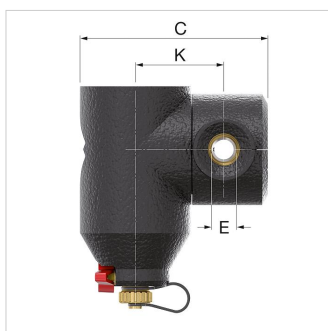

### 30035 - Flamco Clean Smart Rp1½" EcoPlus

Megnevezés	Flamco Clean Smart Rp1½" EcoPlus	
Cikkszám	30035	
Típus	Flamco Clean Smart EcoPlus	
Csatlakozás (E)	G 1 ½" F	
Méretek	A [mm]	131
	C [mm]	224
	D [mm]	129
	K [mm]	109
	L [mm]	73
	M [mm]	212
	H [mm]	300
Tömeg [kg]	I [mm]	285
	1,88	

## Általános információ

<b>Anyag</b>	Műanyag
<b>Leválasztó típusa</b>	Szennyeződés
<b>Fűtésre alkalmas</b>	Igen
<b>Hűtésre alkalmas</b>	Igen
<b>Névleges belső átmérő</b>	1½" (40)
<b>Külső csőátmérő [mm]</b>	48.3
<b>Szerkezethossz [mm]</b>	129
<b>Működési elve</b>	Más
<b>Átfolyási kapacitás [m³/h]</b>	0 - 12.313
<b>Nyitott rendszerekhez alkalmas</b>	Nem
<b>Lefuvarószeleppel</b>	Igen
<b>Zárt rendszerekhez alkalmazható</b>	Igen
<b>Leszerelhető szűrővel</b>	Nem
<b>A szűrő térfogata [l]</b>	0.97
<b>A hálószűrő kiszűrése [mm]</b>	0
<b>Maximális középhőmérséklet [°C]</b>	120
<b>Beépíthető automata töltő</b>	Nem
<b>Az előremenő és vissztérő távolsága [mm]</b>	0