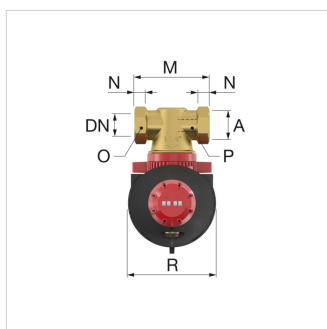

Adatlap (2020-11-27)
11082 - XStream Vent-Clean 1 1/4" M

Megnevezés	XStream Vent-Clean 1 1/4" M	
Cikkszám	11082	
Típus	Flamco XStream Vent-Clean	
Csatlakozás	[DN]	25
	(A)	G 1 1/4" M
K_v^* [m ³ /h] (ECO)	26,7	
K_v^* [m ³ /h] (MAX)	7,8	
Tömeg [kg]	2,0	

Rendelési mennyiség

Mennyiség	1 Piece
Kiszerezés	doboz
Csomagolás méretei (M. x Sz. x H.)	365 x 136 x 235 mm
Súly	2.1 Kilogram

Termékjellemzők

Termék kategória	Szűrők/leválasztók
Termékbesorolás	Lég és iszapleválasztó hűtött vízhez / hűtési rendszerhez
Leírás	XStream Vent-Clean G1¼"M (DN25)
Márka	Flamco
Termék típus	G 1 1/4"MG 1 1/4"M

Általános információ

Anyag	Műanyag
Leválasztó típusa	Levegő/iszap
Fűtésre alkalmas	Igen
Hűtésre alkalmas	Igen
Szerkezethossz [mm]	110
Nyitott rendszerekhez alkalmas	Nem
Lefuvarószeleppel	Igen
Zárt rendszerekhez alkalmazható	Igen
Leszerelhető szűrővel	Nem
A hálószűrő kiszűrése [mm]	0
Maximális középhőmérséklet [°C]	120
Beépíthető automata töltő	Nem
Az előremenő és vissztérő távolsága [mm]	0

Típus	Méretek										
	B [mm]	C [mm]	D [mm]	E [mm]	F [mm]	K [mm]	M [mm]	N [mm]	O [mm]	P [mm]	R [mm]
XStream Vent-Clean 22	149	149	106	44	41	102	119	24	32	24	114
XStream Vent-Clean ¾ F	149	149	106	44	41	102	100	14	32		114
XStream Vent-Clean 1 M	149	149	106	44	41	102	100	13		27	114
XStream Vent-Clean 1 F	181	181	121	53	45	114	110	16	41		130
XStream Vent-Clean 1 ¼ M	181	181	121	53	45	114	110	14		34	130
XStream Vent-Clean 1 ¼ F	181	181	125	57	48	114	110	18	50		130
XStream Vent-Clean 1 ½ F	208	208	139	62	51	132	129	18	55		145
XStream Vent-Clean 2 F	208	208	139	65	58	132	140	23	70		145