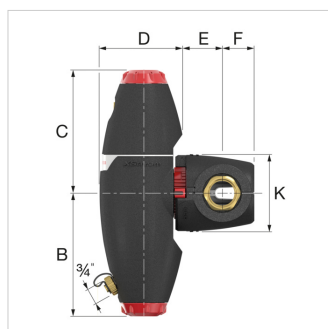

Adatlap (2020-11-27)
11082 - XStream Vent-Clean 1 1/4" M

Megnevezés	XStream Vent-Clean 1 1/4" M	
Cikkszám	11082	
Típus	Flamco XStream Vent-Clean	
Csatlakozás	[DN]	25
	(A)	G 1 1/4" M
K_v^* [m ³ /h] (ECO)	26,7	
K_v^* [m ³ /h] (MAX)	7,8	
Tömeg [kg]	2,0	

Rendelési mennyiség

Mennyiség	1 Piece
Kiszerezés	doboz
Csomagolás méretei (M. x Sz. x H.)	365 x 136 x 235 mm
Súly	2.1 Kilogram

Termékjellemzők

Termék kategória	Szűrők/leválasztók
Termékbesorolás	Lég és iszapleválasztó hűtött vízhez / hűtési rendszerhez
Leírás	XStream Vent-Clean G1¼"M (DN25)
Márka	Flamco
Termék típus	G 1 1/4"MG 1 1/4"M

Általános információ

Anyag	Műanyag
Leválasztó típusa	Levegő/iszap
Fűtésre alkalmas	Igen
Hűtésre alkalmas	Igen
Szerkezethossz [mm]	110
Nyitott rendszerekhez alkalmas	Nem
Lefuvarószeleppel	Igen
Zárt rendszerekhez alkalmazható	Igen
Leszerelhető szűrővel	Nem
A hálószűrő kiszűrése [mm]	0
Maximális középhőmérséklet [°C]	120
Beépíthető automata töltő	Nem
Az előremenő és vissztérő távolsága [mm]	0

Típus	Méretek										
	B [mm]	C [mm]	D [mm]	E [mm]	F [mm]	K [mm]	M [mm]	N [mm]	O [mm]	P [mm]	R [mm]
XStream Vent-Clean 22	149	149	106	44	41	102	119	24	32	24	114
XStream Vent-Clean ¾ F	149	149	106	44	41	102	100	14	32		114
XStream Vent-Clean 1 M	149	149	106	44	41	102	100	13		27	114
XStream Vent-Clean 1 F	181	181	121	53	45	114	110	16	41		130
XStream Vent-Clean 1 ¼ M	181	181	121	53	45	114	110	14		34	130
XStream Vent-Clean 1 ¼ F	181	181	125	57	48	114	110	18	50		130
XStream Vent-Clean 1 ½ F	208	208	139	62	51	132	129	18	55		145
XStream Vent-Clean 2 F	208	208	139	65	58	132	140	23	70		145