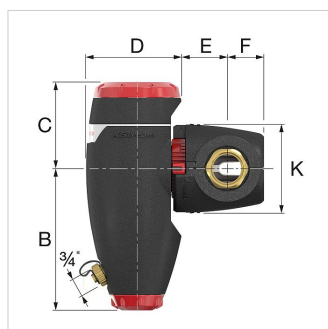

Adatlap (2020-11-23)
11034 - XStream Clean 1 1/2" F

Megnevezés	XStream Clean 1 1/2" F	
Cikkszám	11034	
Típus	Flamco XStream Clean	
Csatlakozás	[DN]	40
	(A)	G 1 1/2" F
K_v^* [m ³ /h] (ECO)	63,0	
K_v^* [m ³ /h] (MAX)	14,8	
Tömeg [kg]	2,8	

Rendelési mennyiség

Mennyiség	1 Piece
Kiszerezés	doboz
Csomagolás méretei (M. x Sz. x H.)	336 x 154 x 268 mm
Súly	2.9 Kilogram

Termékjellemzők

Termék kategória	Szűrők/leválasztók
Termékbesorolás	LÉg és iszapleválasztó hűtött vízhez / hűtési rendszerhez
Leírás	XStream Clean G1½" (DN40)
Márka	Flamco
Termék típus	G 1 1/2"G 1 1/2"

Általános információ

Anyag	Műanyag
Leválasztó típusa	Szennyeződés
Fűtésre alkalmas	Igen
Hűtésre alkalmas	Igen
Névleges belső átmérő	1½" (40)
Szerkezethossz [mm]	129
Nyitott rendszerekhez alkalmas	Nem
Lefuvarószeleppel	Igen
Zárt rendszerekhez alkalmazható	Igen
Leszerelhető szűrővel	Nem
A hálósűrő kiszűrése [mm]	0
Maximális középhőmérséklet [°C]	120
Beépíthető automata töltő	Nem
Az előremenő és vissztérő távolsága [mm]	0

Típus	Méret										
	B [mm]	C [mm]	D [mm]	E [mm]	F [mm]	K [mm]	M [mm]	N [mm]	O [mm]	P [mm]	R [mm]
XStream Clean 22	149	98	106	44	41	102	119	24	32	24	114
XStream Clean ¾ F	149	98	106	44	41	102	100	14	32		114
XStream Clean 1 M	149	98	106	44	41	102	100	13		27	114
XStream Clean 1 F	181	110	121	53	45	114	110	16	41		130
XStream Clean 1¼ M	181	110	121	53	45	114	110	14		34	130
XStream Clean 1¼ F	181	110	125	57	48	114	110	18	50		130
XStream Clean 1½ F	208	124	139	62	51	132	129	18	55		145
XStream Clean 2 F	208	124	139	65	58	132	140	23	70		145