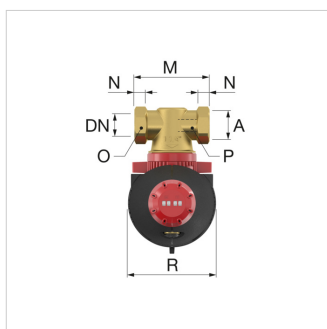

Adatlap (2020-11-23)
11034 - XStream Clean 1 1/2" F

Megnevezés	XStream Clean 1 1/2" F	
Cikkszám	11034	
Típus	Flamco XStream Clean	
Csatlakozás	[DN]	40
	(A)	G 1 1/2" F
K_v^* [m ³ /h] (ECO)	63,0	
K_v^* [m ³ /h] (MAX)	14,8	
Tömeg [kg]	2,8	

Rendelési mennyiség

Mennyiség	1 Piece
Kiszerezés	doboz
Csomagolás méretei (M. x Sz. x H.)	336 x 154 x 268 mm
Súly	2.9 Kilogram

Termékjellemzők

Termék kategória	Szűrők/leválasztók
Termékbesorolás	LÉg és iszapleválasztó hűtött vízhez / hűtési rendszerhez
Leírás	XStream Clean G1½" (DN40)
Márka	Flamco
Termék típus	G 1 1/2"G 1 1/2"

Általános információ

Anyag	Műanyag
Leválasztó típusa	Szennyeződés
Fűtésre alkalmas	Igen
Hűtésre alkalmas	Igen
Névleges belső átmérő	1½" (40)
Szerkezethossz [mm]	129
Nyitott rendszerekhez alkalmas	Nem
Lefuvarószeleppel	Igen
Zárt rendszerekhez alkalmazható	Igen
Leszerelhető szűrővel	Nem
A hálósűrő kiszűrése [mm]	0
Maximális középhőmérséklet [°C]	120
Beépíthető automata töltő	Nem
Az előremenő és vissztérő távolsága [mm]	0

Típus	Méret										
	B [mm]	C [mm]	D [mm]	E [mm]	F [mm]	K [mm]	M [mm]	N [mm]	O [mm]	P [mm]	R [mm]
XStream Clean 22	149	98	106	44	41	102	119	24	32	24	114
XStream Clean ¾ F	149	98	106	44	41	102	100	14	32		114
XStream Clean 1 M	149	98	106	44	41	102	100	13		27	114
XStream Clean 1 F	181	110	121	53	45	114	110	16	41		130
XStream Clean 1¼ M	181	110	121	53	45	114	110	14		34	130
XStream Clean 1¼ F	181	110	125	57	48	114	110	18	50		130
XStream Clean 1½ F	208	124	139	62	51	132	129	18	55		145
XStream Clean 2 F	208	124	139	65	58	132	140	23	70		145