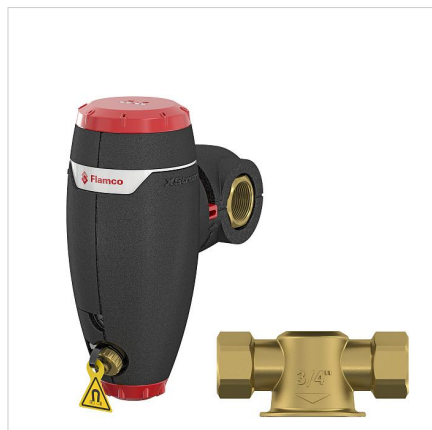

Adatlap (2020-11-23)
11034 - XStream Clean 1 1/2" F

Megnevezés	XStream Clean 1 1/2" F	
Cikkszám	11034	
Típus	Flamco XStream Clean	
Csatlakozás	[DN]	40
	(A)	G 1 1/2" F
K_v^* [m ³ /h] (ECO)	63,0	
K_v^* [m ³ /h] (MAX)	14,8	
Tömeg [kg]	2,8	

Rendelési mennyiség

Mennyiség	1 Piece
Kiszerezés	doboz
Csomagolás méretei (M. x Sz. x H.)	336 x 154 x 268 mm
Súly	2.9 Kilogram

Termékjellemzők

Termék kategória	Szűrők/leválasztók
Termékbesorolás	LÉg és iszapleválasztó hűtött vízhez / hűtési rendszerhez
Leírás	XStream Clean G1½" (DN40)
Márka	Flamco
Termék típus	G 1 1/2"G 1 1/2"

Általános információ

Anyag	Műanyag
Leválasztó típusa	Szennyeződés
Fűtésre alkalmas	Igen
Hűtésre alkalmas	Igen
Névleges belső átmérő	1½" (40)
Szerkezethossz [mm]	129
Nyitott rendszerekhez alkalmas	Nem
Lefuvarószeleppel	Igen
Zárt rendszerekhez alkalmazható	Igen
Leszerelhető szűrővel	Nem
A hálósűrő kiszűrése [mm]	0
Maximális középhőmérséklet [°C]	120
Beépíthető automata töltő	Nem
Az előremenő és vissztérő távolsága [mm]	0