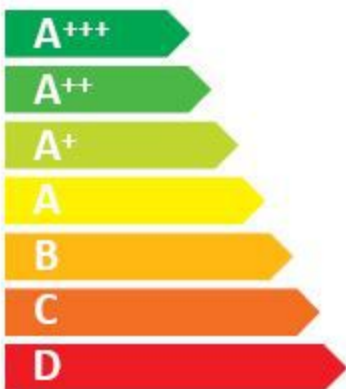

ENERG

енергия · ενεργεια

Centrometal

EI-Cm HomeTech

03 dB

09 kW