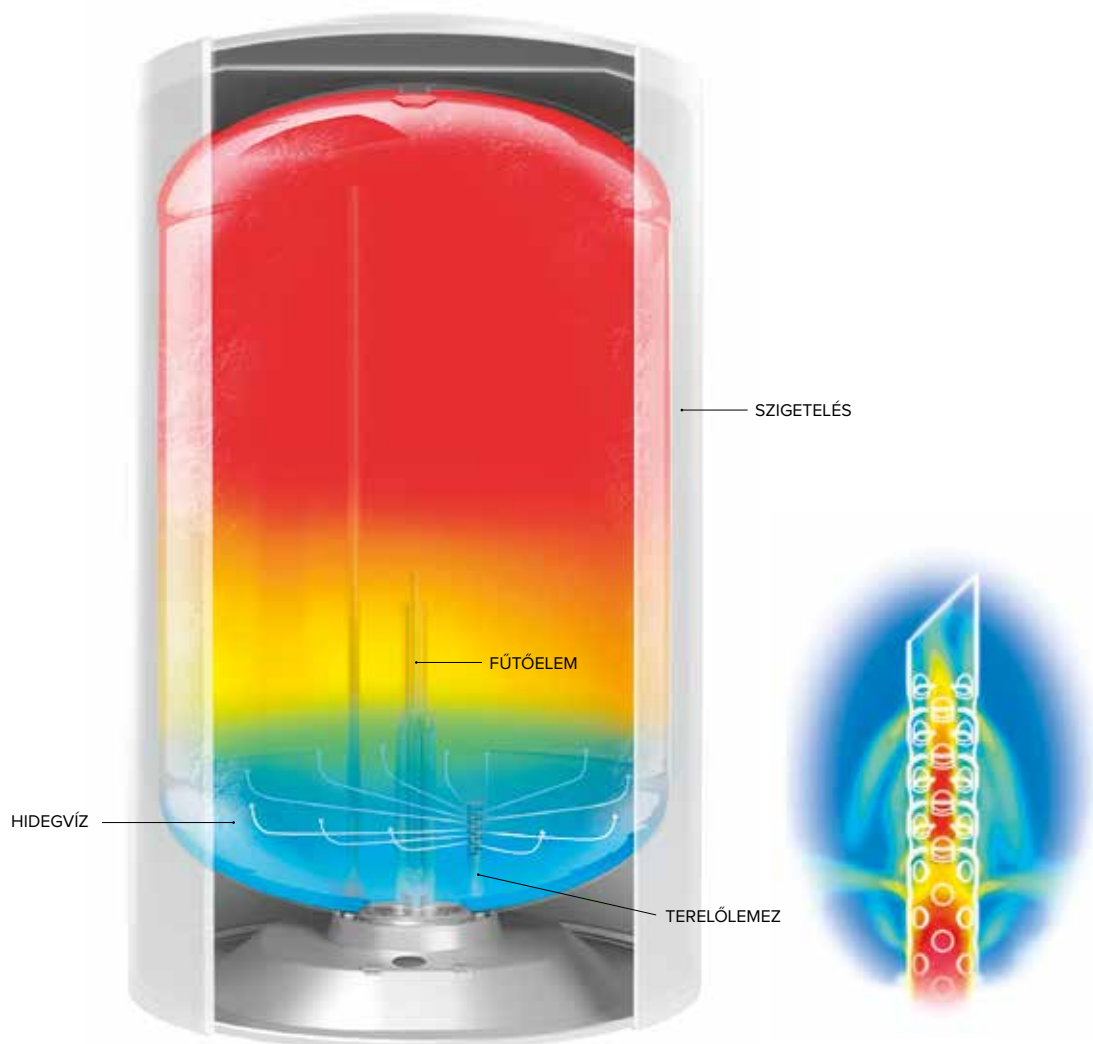

# EGYEDI TECHNOLOGIÁK, ÚJ ANYAGOK ÉS ÉLVONALBELI FORMATERVEZÉS: ÚJABB TÁVLATOK A VÍZMELEGÍTÉS TERÉN

Végre megérkeztek a berendezések, amelyek egyszerre biztosítanak hosszú zuhanyokat, lenyűgöző élettartamot és maximális kényelmet!

Az Ariston új Lydos termékcsaládja – az **Umberto Palermo** által tervezett és prémium anyagokból Olaszországban gyártott berendezések – nagyobb mennyiségű forróvizet szolgáltat, mint a hagyományos vízmelegítők, mi több, mindig hatékonyan és gyorsan.

# WATERPLUS TECHNOLÓGIA NINCS AKADÁLY: AKÁR MÉG EGY ZUHANYOZÁS BELEFÉR

A korszerű, szabadalmaztatott\* **WaterPlus technológia** a bejövő hidegvizet a tartály alján tartja, **ezzel csökkentve a hidegvíz és tárolt melegvíz keveredését.** Ezzel a készülék akár **16 százalékkal több forró vizet biztosít,\*\*** hogy Ön bármikor kiélvezhesse egy plusz forró zuhany kényelmét!