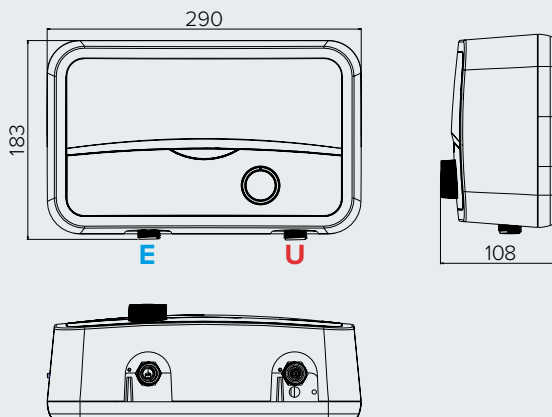

CIKKSZÁM

Erp besorolás
Vízvételi profil

3520011

A
XXS

3520013

A
XS

A katalógusban feltüntetett kapacitás azonosítja a termék kategóriát.

A termék tényleges kapacitását a termékhez mellékelt, arra vonatkozó műszaki dokumentáció tartalmazza.