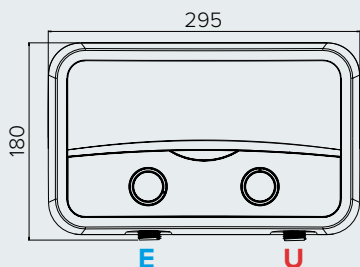

CIKKSZÁM

3520019

ErP Erp besorolás
Vízvételi profil

A

XS

JELMAGYARÁZAT

- **E** Hidegvíz bemenet G 1/2"
- **U** Melegvíz kimenet G 1/2"

A katalógusban feltüntetett kapacitás azonosítja a termék kategóriát.
A termék tényleges kapacitását a termékhez mellékelte, arra vonatkozó műszaki dokumentáció tartalmazza.