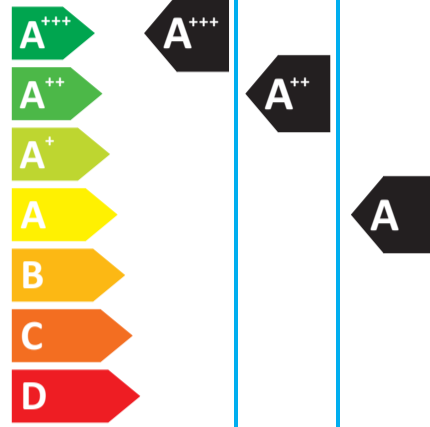

ENERG
енергия · ενέργεια

Y IJA
IE IA

Model GWH18AWDXE-K6DNA4A/O
GWH18AWDXE-K6DNA4A/I

GREE ELECTRIC APPLIANCES, INC. OF ZHUHAI

SEER

kW 5,1
SEER 8,5
kWh/annum 210

SCOP

kW	4,3	4,1	5,0
SCOP	5,8	4,6	3,7
kWh/annum	1038	1248	2838