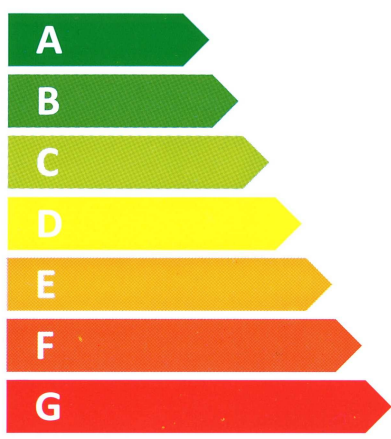

**ENERG**

енергия · ενεργεια

Y IJA  
IE IA

**reflex**

REFLEX  
AF 500/1M\_B

**B**

**73 W**

**473 L**