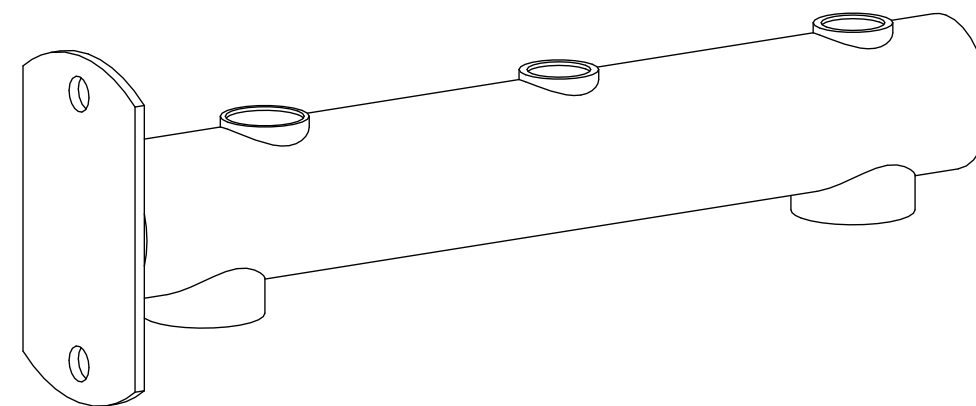

Side view

Front view

Isometric view

Top view

Unterliegt nicht dem Änderungsdienst/ Not subject to change management		Maßstab/ Scale: 1:2	Format/ Size: A3
Revision 22.06.2016	Reflex Bracket with multiple connections – 7612000		