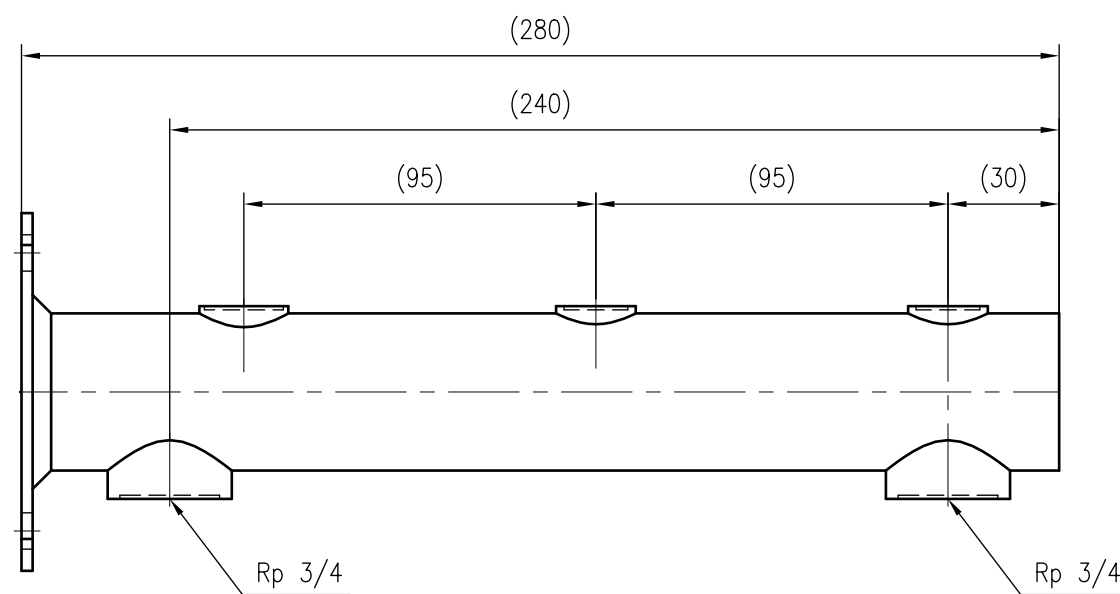

Side view

Front view

Isometric view

Top view

Unterliegt nicht dem Änderungsdienst/ Not subject to change management		Maßstab/ Scale: 1:2	Format/ Size: A3
Revision 22.06.2016	Reflex Bracket with multiple connections – 7612000		