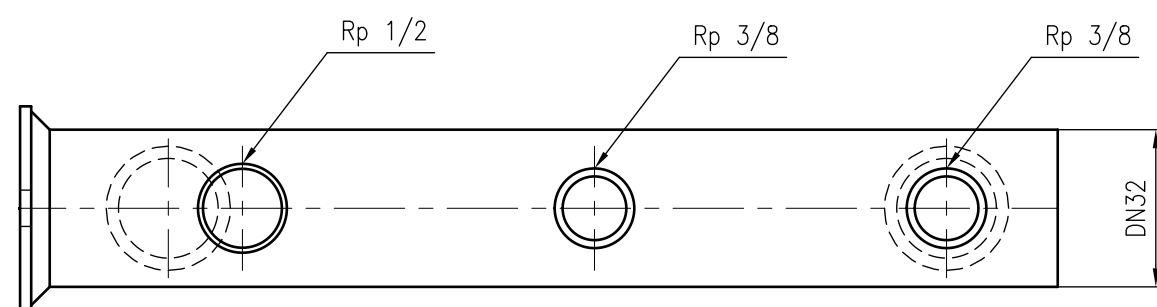

Side view

Front view

Isometric view

Top view

Unterliegt nicht dem Änderungsdienst/ Not subject to change management		Maßstab/ Scale: 1:2	Format/ Size: A3
Revision 22.06.2016	Reflex Bracket with multiple connections – 7612000		