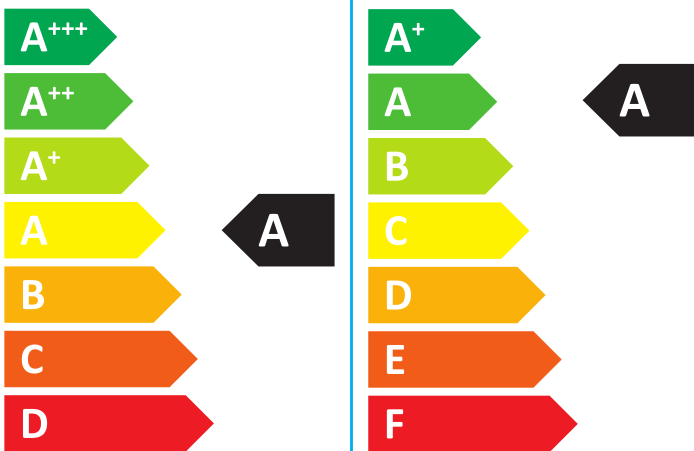

ENERG

енергия · ενέργεια

BOSCH

Condens 7000i W
GC7000iW 24 C 23
7736901348

50dB

24

kW