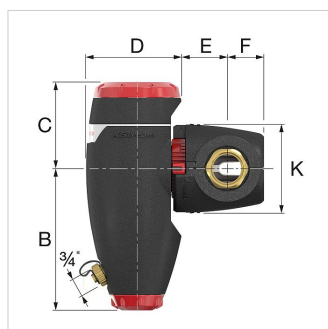

Adatlap (2020-11-23)
11041 - XStream Clean 22

Megnevezés	XStream Clean 22	
Cikkszám	11041	
Típus	Flamco XStream Clean	
Csatlakozás	[DN]	20
	(A)	22 mm
K_v^* [m ³ /h] (ECO)	15,6	
K_v^* [m ³ /h] (MAX)	4,1	
Tömeg [kg]	1,3	

Rendelési mennyiség

Mennyiség	1 Piece
Kiszerelés	doboz
Csomagolás méretei (M. x Sz. x H.)	250 x 118 x 196 mm
Súly	1.4 Kilogram

Termékjellemzők

Termék kategória	Szűrők/leválasztók
Termékbesorolás	Lég és iszapleválasztó hűtött vízhez / hűtési rendszerhez
Leírás	XStream Clean K22 (DN20)
Márka	Flamco
Termék típus	K 22K 22

Általános információ

Anyag	Műanyag
Leválasztó típusa	Szennyeződés
Fűtésre alkalmas	Igen
Hűtésre alkalmas	Igen
Külső csőátmérő [mm]	22
Kapcsolat	Összenyomó gyűrű
Szerkezethossz [mm]	119
Nyitott rendszerekhez alkalmas	Nem
Lefuvarószeleppel	Igen
Zárt rendszerekhez alkalmazható	Igen
Leszerelhető szűrővel	Nem
A hálósűrő kiszűrése [mm]	0
Maximális középhőmérséklet [°C]	120
Beépíthető automata töltő	Nem
Az előremenő és vissztérő távolsága [mm]	0

Típus	Méret										
	B [mm]	C [mm]	D [mm]	E [mm]	F [mm]	K [mm]	M [mm]	N [mm]	O [mm]	P [mm]	R [mm]
XStream Clean 22	149	98	106	44	41	102	119	24	32	24	114
XStream Clean 3/4 F	149	98	106	44	41	102	100	14	32		114
XStream Clean 1 M	149	98	106	44	41	102	100	13		27	114
XStream Clean 1 F	181	110	121	53	45	114	110	16	41		130
XStream Clean 1 1/4 M	181	110	121	53	45	114	110	14		34	130
XStream Clean 1 1/4 F	181	110	125	57	48	114	110	18	50		130
XStream Clean 1 1/2 F	208	124	139	62	51	132	129	18	55		145
XStream Clean 2 F	208	124	139	65	58	132	140	23	70		145