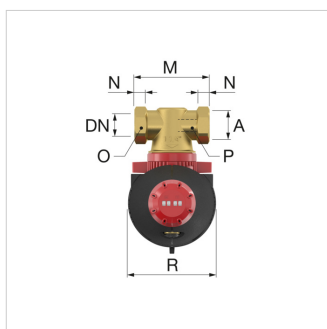

Adatlap (2020-11-23)
11041 - XStream Clean 22

Megnevezés	XStream Clean 22	
Cikkszám	11041	
Típus	Flamco XStream Clean	
Csatlakozás	[DN]	20
	(A)	22 mm
K_v^* [m ³ /h] (ECO)	15,6	
K_v^* [m ³ /h] (MAX)	4,1	
Tömeg [kg]	1,3	

Rendelési mennyiség

Mennyiség	1 Piece
Kiszerelés	doboz
Csomagolás méretei (M. x Sz. x H.)	250 x 118 x 196 mm
Súly	1.4 Kilogram

Termékjellemzők

Termék kategória	Szűrők/leválasztók
Termékbesorolás	Lég és iszapleválasztó hűtött vízhez / hűtési rendszerhez
Leírás	XStream Clean K22 (DN20)
Márka	Flamco
Termék típus	K 22K 22

Általános információ

Anyag	Műanyag
Leválasztó típusa	Szennyeződés
Fűtésre alkalmas	Igen
Hűtésre alkalmas	Igen
Külső csőátmérő [mm]	22
Kapcsolat	Összenyomó gyűrű
Szerkezethossz [mm]	119
Nyitott rendszerekhez alkalmas	Nem
Lefuvarószeleppel	Igen
Zárt rendszerekhez alkalmazható	Igen
Leszerelhető szűrővel	Nem
A hálósűrő kiszűrése [mm]	0
Maximális középhőmérséklet [°C]	120
Beépíthető automata töltő	Nem
Az előremenő és vissztérő távolsága [mm]	0

Típus	Méret										
	B [mm]	C [mm]	D [mm]	E [mm]	F [mm]	K [mm]	M [mm]	N [mm]	O [mm]	P [mm]	R [mm]
XStream Clean 22	149	98	106	44	41	102	119	24	32	24	114
XStream Clean 3/4 F	149	98	106	44	41	102	100	14	32		114
XStream Clean 1 M	149	98	106	44	41	102	100	13		27	114
XStream Clean 1 F	181	110	121	53	45	114	110	16	41		130
XStream Clean 1 1/4 M	181	110	121	53	45	114	110	14		34	130
XStream Clean 1 1/4 F	181	110	125	57	48	114	110	18	50		130
XStream Clean 1 1/2 F	208	124	139	62	51	132	129	18	55		145
XStream Clean 2 F	208	124	139	65	58	132	140	23	70		145